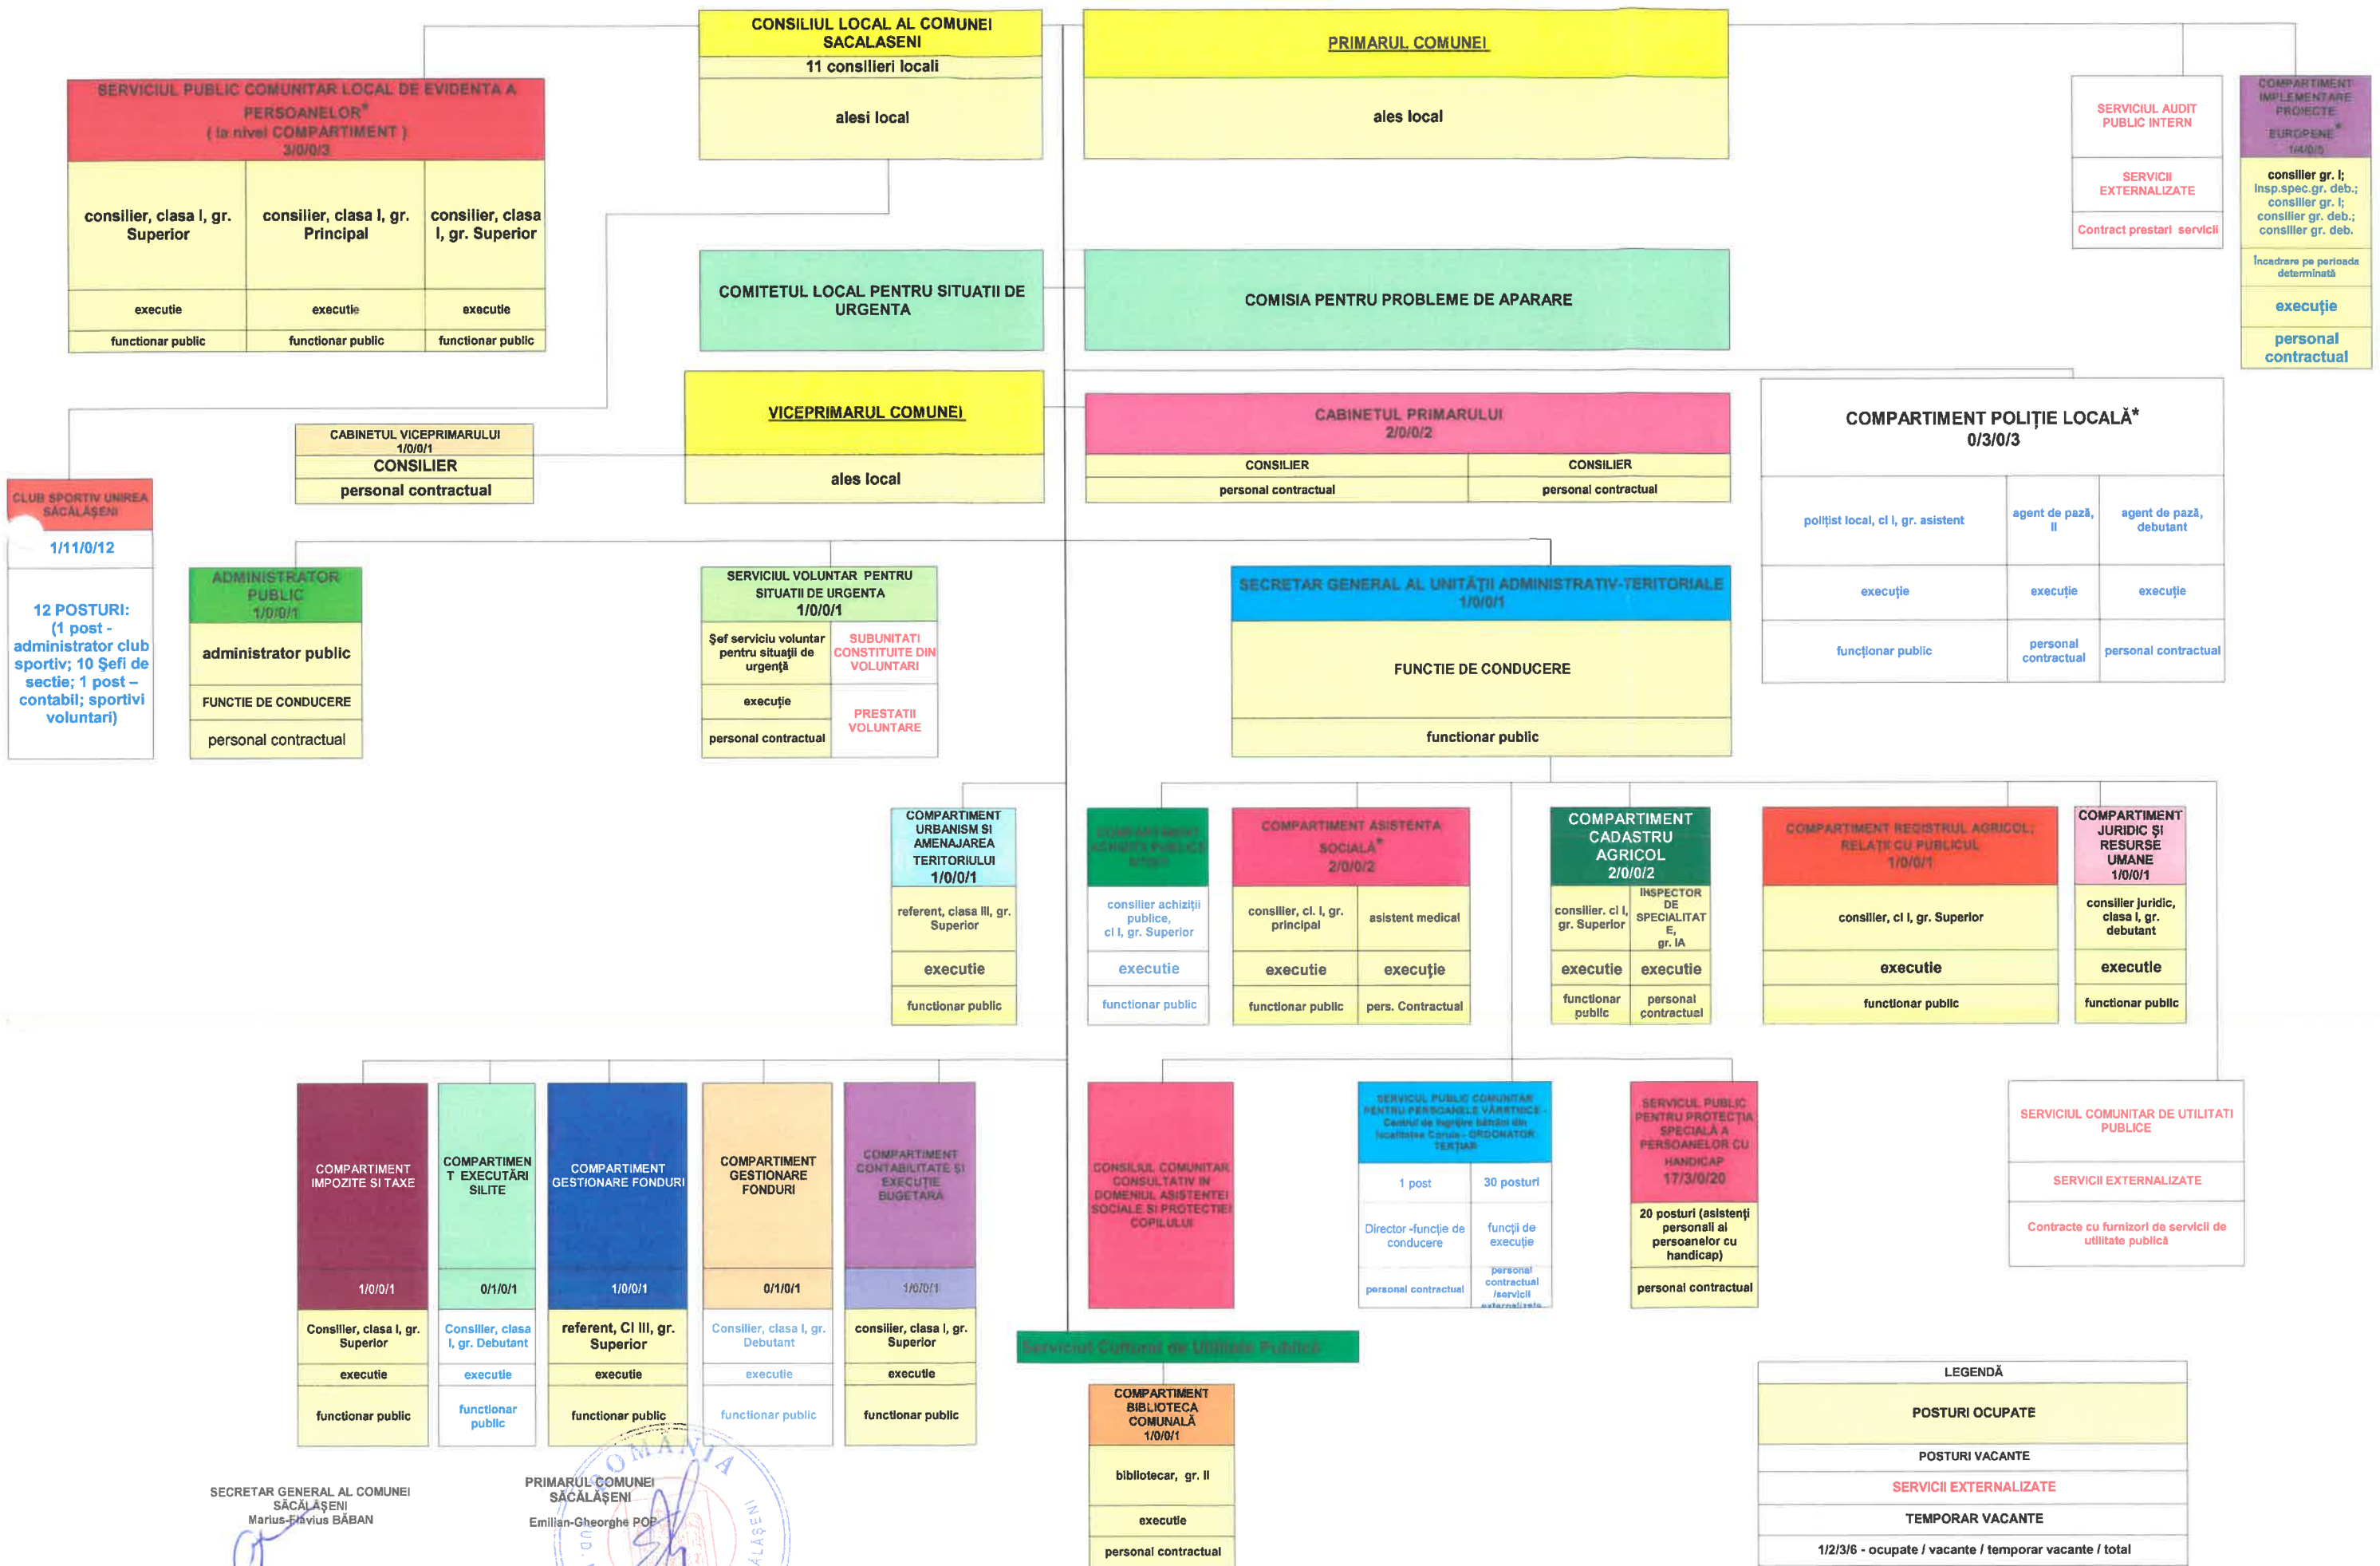

**ORGANIGRAMA COMUNEI SACALASENI**

SECRETAR GENERAL AL COMUNEI SACALASENI  
Marius-Frăvius BĂBAN

PRIMARUL COMUNEI SACALASENI  
Emilian-Gheorghe POP

| LEGENDĂ  |  |
|--|--|
| POSTURI OCUPATE  |  |
| POSTURI VACANTE  |  |
| SERVICII EXTERNALIZATE                                 |  |
| TEMPORAR VACANTE                                       |  |
| 1/2/3/6 - ocupate / vacante / temporar vacante / total |  |

\* compartimente ale căror posturi nu intră în numărul maxim de posturi calculat pe baza numărului de locuitori, conform OUG nr. 63/2010